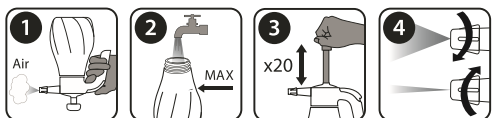

PULVERIZADOR

SELECTA 1.5

CASAS, BALCONES, TERRAZAS y JARDINES

- Pulverizador a presión.
- Ligero y funcional.
- Boquilla regulable.
- Indicador nivel translúcido.

NUEVA GAMA DE COLORES

Capacidad total 1,5 L