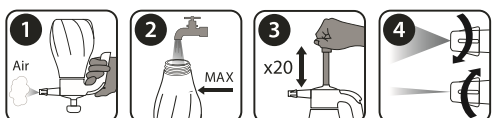

PULVERIZADOR

SELECTA 1.5

CASAS, VARANDAS, TERRAÇOS E JARDINS

- Pulverizador de pressão.
- Manuseio simples, ligeiro e funcional.
- Bico regulável.
- Indicador de nível translúcido.

NOVA GAMA DE CORES

Capacidade total 1,5 L